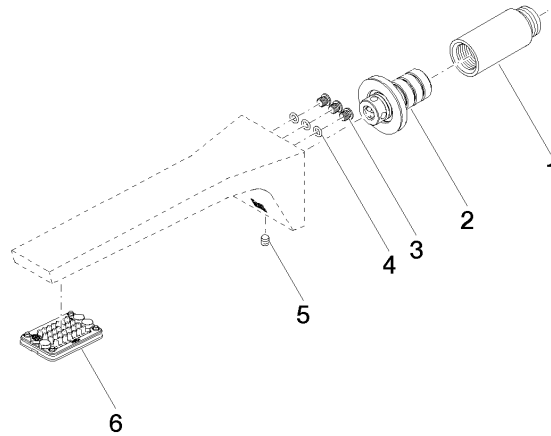

13 800 705

- Ausladung 200 mm
- starrer Auslauf
- rechteckiges Strahlbild mit 40 Einzelstrahlen
- Bohrungsdurchmesser 37 mm
- bleifrei
- Anschluss 1/2"
- Steckanschluss-Montage
- Durchfluss max. 4,5 l/min
- Dieses Produkt leistet einen Beitrag zur Erfüllung der Vorgaben von nachhaltigen Gebäudezertifizierungen, z.B. LEED®, BREEAM®, DGNB

13 800 705

mm [inches]

Durchflussdiagramm

Zertifikate

IAPMO_N-4976. IAPMO_8834 (1). IAPMO_6397.

13 800 705

Ersatzteile für die
anderen
Oberflächenvarianten
finden Sie hier:
Chrom

Ersatzteilstückliste

Nr.	Artikelnummer	Benennung	Verbaumenge	Lieferzeit
1	09 24 03 081 10 90	Verlaengerung	1	2
2	90 24 03 108 01 90	Nippel Set	1	2
3	09 30 30 113 20 90	Schraube	3	2
4	09 14 10 001 90	Dichtung	3	2
5	90 31 11 004 00 90	Stift	1	2
6	90 11 02 297 00 90	Luftsprudler	1	2