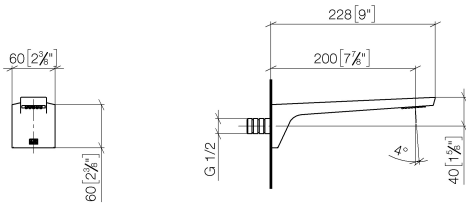

13 800 705

- Ausladung 200 mm
- starrer Auslauf
- rechteckiges Strahlbild mit 40 Einzelstrahlen
- Bohrungsdurchmesser 37 mm
- bleifrei
- Anschluss 1/2"
- Steckanschluss-Montage
- Durchfluss max. 4,5 l/min
- Dieses Produkt leistet einen Beitrag zur Erfüllung der Vorgaben von nachhaltigen Gebäudezertifizierungen, z.B. LEED®, BREEAM®, DGNB

13 800 705

mm [inches]

Durchflussdiagramm

Zertifikate

IAPMO_N-4976. IAPMO_8834 (1). IAPMO_6397.

13 800 705

Ersatzteile für die
anderen
Oberflächenvarianten
finden Sie hier:
Chrom

Ersatzteilstückliste