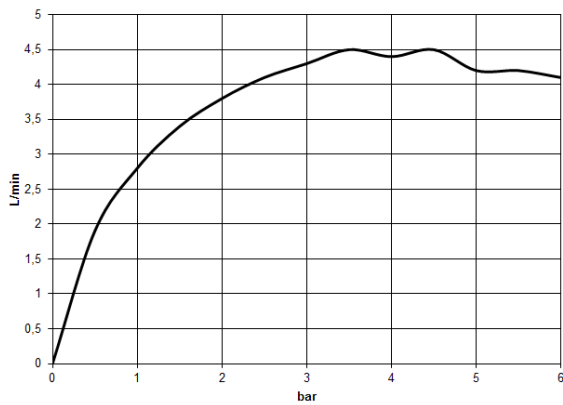

Durchflussdiagramm

Zertifikate

IAPMO_N-4976. IAPMO_8834 (1). IAPMO_6397.